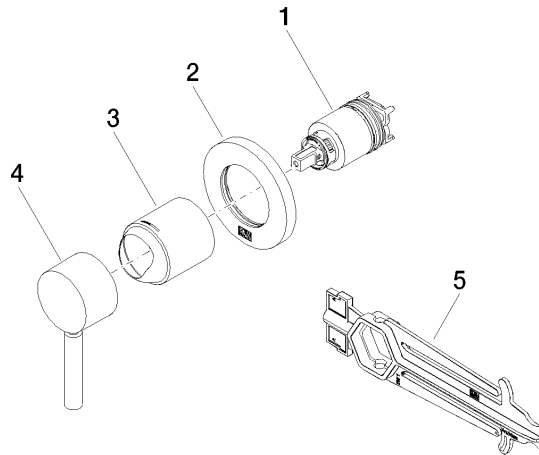

36 060 660

- Abdeckplatte Ø 78 mm

Passt zu: TARA, META

	Platin	36 060 660-08
	Chrom	36 060 660-00
	Platin gebürstet	36 060 660-06
	Dark Chrome	36 060 660-19
	Light Gold	36 060 660-26
	Light Gold gebürstet	36 060 660-27
	Messing gebürstet (23kt Gold)	36 060 660-28
	Schwarz matt	36 060 660-33
	Bronze gebürstet	36 060 660-42
	Champagne gebürstet (22kt Gold)	36 060 660-46
	Champagne (22kt Gold)	36 060 660-47
	Chrom gebürstet	36 060 660-93
	Dark Platinum gebürstet	36 060 660-99

Benötigtes Zubehör

- UP-Wand-Einhandbatterie -** 35 860 970 90
- Max. Einbautiefe 95 mm
  - Min. Einbautiefe 75 mm

36 060 660

mm [inches]

Zertifikate

WRAS\_2107016. LGA\_29905.

36 060 660

### Ersatzteilstückliste

Nr.	Artikelnummer	Benennung	Verbaumenge	Lieferzeit
1	90 15 05 064 01 90	Kartusche	1	2
2	90 27 66 009 00-08	Rosette	1	40
3	09 11 02 293-08	Haube	1	40
4	90 20 66 006 00-08	Griff	1	40
5	90 30 09 064 00 90	Schlüssel	1	2